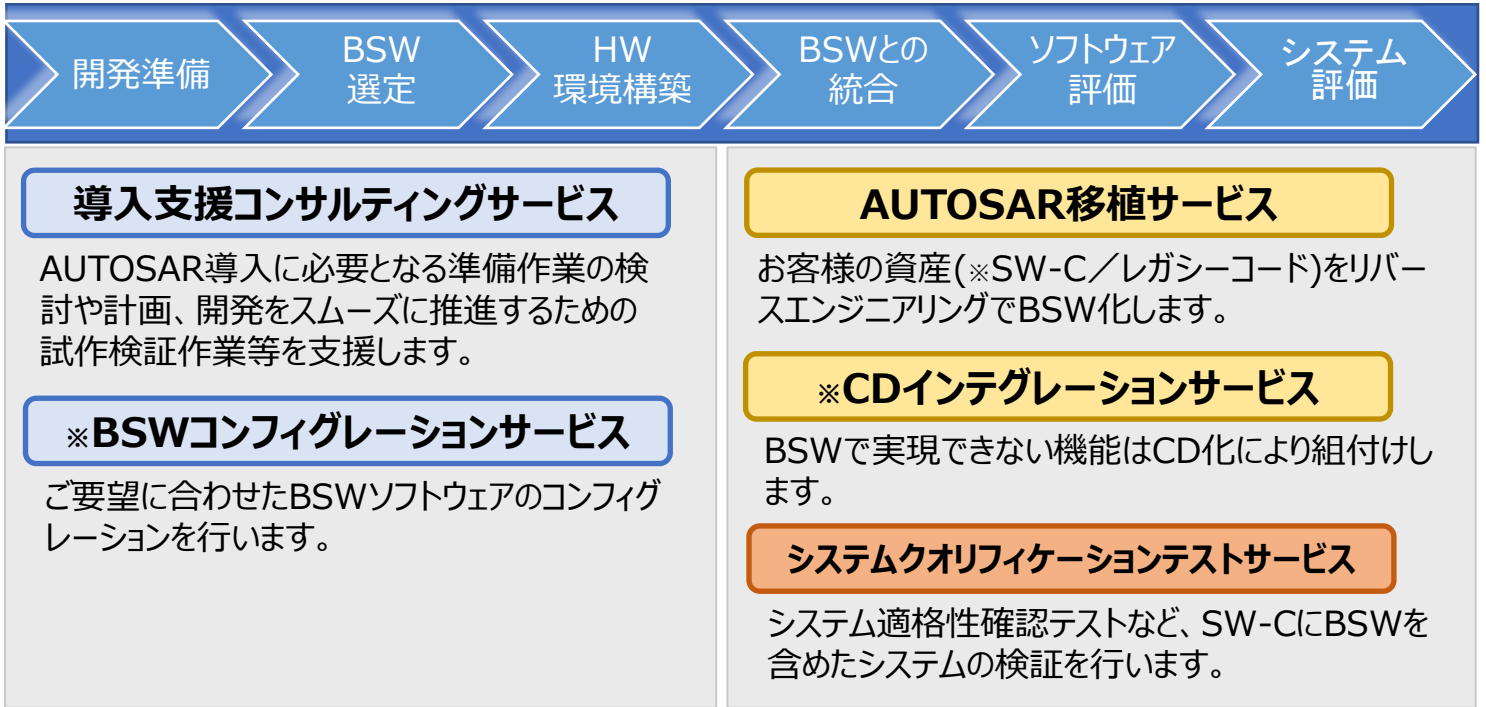

ぜひ当社のサービスをご活用ください

導入支援から検証／コンサルティングまでの、より広範で高い専門性サービスにより、お客様のプロジェクト達成に貢献します。

※SW-C : Software Component
※BSW : Basic Software
※CD : Complex Driver

【当社提供サービスの適用例】

導入支援コンサルティングサービス